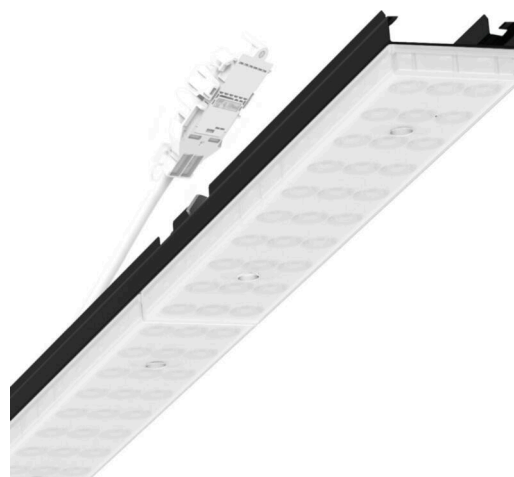

прибородержатель переменный - Individual.Lens.Optic с матированием - прямой и отраженный рассеянный свет - без видимых стыков

Ламподержатель из оцинкованного стального профиля, поверхность покрыта лаком на полиэфирной смоле. Крепление без инструментов с нажимными затворами, встроенными в конструкцию, обеспечивают защиту от кражи и взлома. В несущей трековой шине позиционируется по-разному. Цвет корпуса черный RAL 9005; Прямой/отраженный рассеянный свет через линзу «Individual.Lens.Optic» из матированного пластика ПММА. Оптика отдельных линз делает сборку и установку предельно удобными, плоскость легко чистится. Тройные ряды из отдельных линз и лампо-/прибородержатели, идеально согласованные между собой, обеспечивают цельный вид без стыков и неравномерностей. Подключение к электросети через присоединительный провод длиной 1 м для свободного позиционирования прибородержателя в световой полосе и 3-полюсную втычную деталь для быстрой сборки со свободным выбором фаз. Сменные блоки, позволяющие легко модернизировать освещение, существенно продлевают срок службы всей осветительной установки.

электротехника

Балласт	Электронный драйвер (1 штука)
Мощность системы	26W
сетевое напряжение	230V/50Hz
класс энергосбережения/Источник света	E

Оптика

Оснастка	LED, цветопередача/оттенок света CRI ≥ 80 / 3000K
Допуск для координаты цветности (MacAdam)	3SDCM
Номинальный световой поток	3822lm
Срок службы LED	50000h L80/B10 (Tq 45°C)
светоотдача светильников	149lm/W
Угол излучения	115° (C0) / 110° (C90)
UGR поп./вдоль	24.1 / 23.5

Механика

цвет корпуса	черный RAL 9005
размеры (LxWxH/DxH)	1531mm x 55mm x 37mm
вес (нетто)	2kg
Вид монтажа	сборка трековых систем, световая структура

DEEP-LINK

<https://www.regiolux.de/ru/article/19475004084>

Ссылка	LED 4000lm 830
ηLB	100 %
Φ ↓/↑	90 % / 10 %
UGR поп./вдоль	24.1 / 23.5

размеры

L	1531 mm	Длина
B	55 mm	Ширина
H	37 mm	Высота