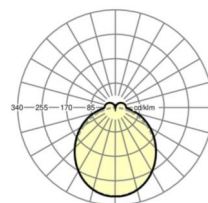

электротехника

Балласт	Электронный драйвер (1 штука)
Мощность системы	26W
сетевое напряжение	230V/50Hz
класс энергосбережения/Источник света	E

Оптика

Оснастка	LED, цветопередача/оттенок света CRI ≥ 80 / 3000K
Допуск для координаты цветности (MacAdam)	3SDCM
Номинальный световой поток	3822lm
Срок службы LED	50000h L80/B10 (Tq 45°C)
светоотдача светильников	149lm/W
Угол излучения	115° (C0) / 110° (C90)
UGR поп./вдоль	24.1 / 23.5

Механика

цвет корпуса	черный RAL 9005
размеры (LxWxH/DxH)	1531mm x 55mm x 37mm
вес (нетто)	2kg
Вид монтажа	сборка трековых систем, световая структура

DEEP-LINK

<https://www.regiolux.de/ru/article/19475004084>

Ссылка	LED 4000lm 830
ηLB	100 %
Φ ↓/↑	90 % / 10 %
UGR поп./вдоль	24.1 / 23.5

размеры

L	1531 mm	Длина
B	55 mm	Ширина
H	37 mm	Высота